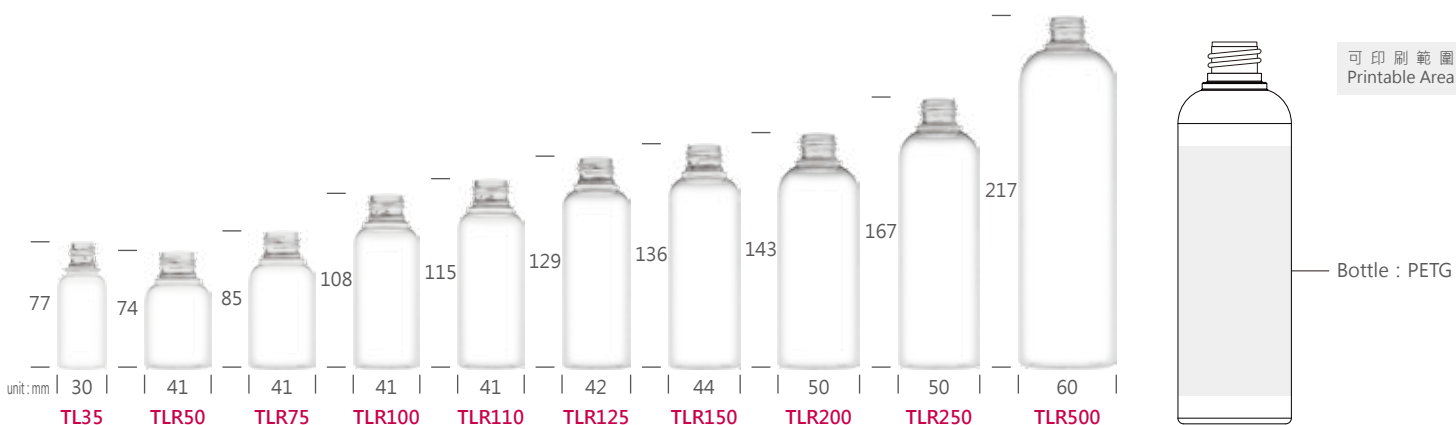

TLR 矽孔雀石系列

CHRYSOCOLLA SERIES

編號 ITEM NO.	容量 VOLUME	牙徑 NECK SIZE	配件 ACCESSORIES
TLR35	35 ml / 1.23 oz	18 / 415	18 / 415 Cap 18 / 415 Pump
TLR50	50 ml / 1.69 oz	24 / 410	
TLR75	75 ml / 2.65 oz	24 / 410	
TLR100	100 ml / 3.53 oz	24 / 410	
TLR110	110 ml / 3.88 oz	24 / 410	24 / 410 Cap
TLR125	125 ml / 4.41 oz	24 / 410	24 / 410 Pump
TLR150	150 ml / 5.29 oz	24 / 410	24 / 410 Lotion Pump
TLR200	200 ml / 7.05 oz	24 / 410	
TLR250	250 ml / 8.82 oz	24 / 410	
TLR500	500 ml / 17.64 oz	24 / 410	